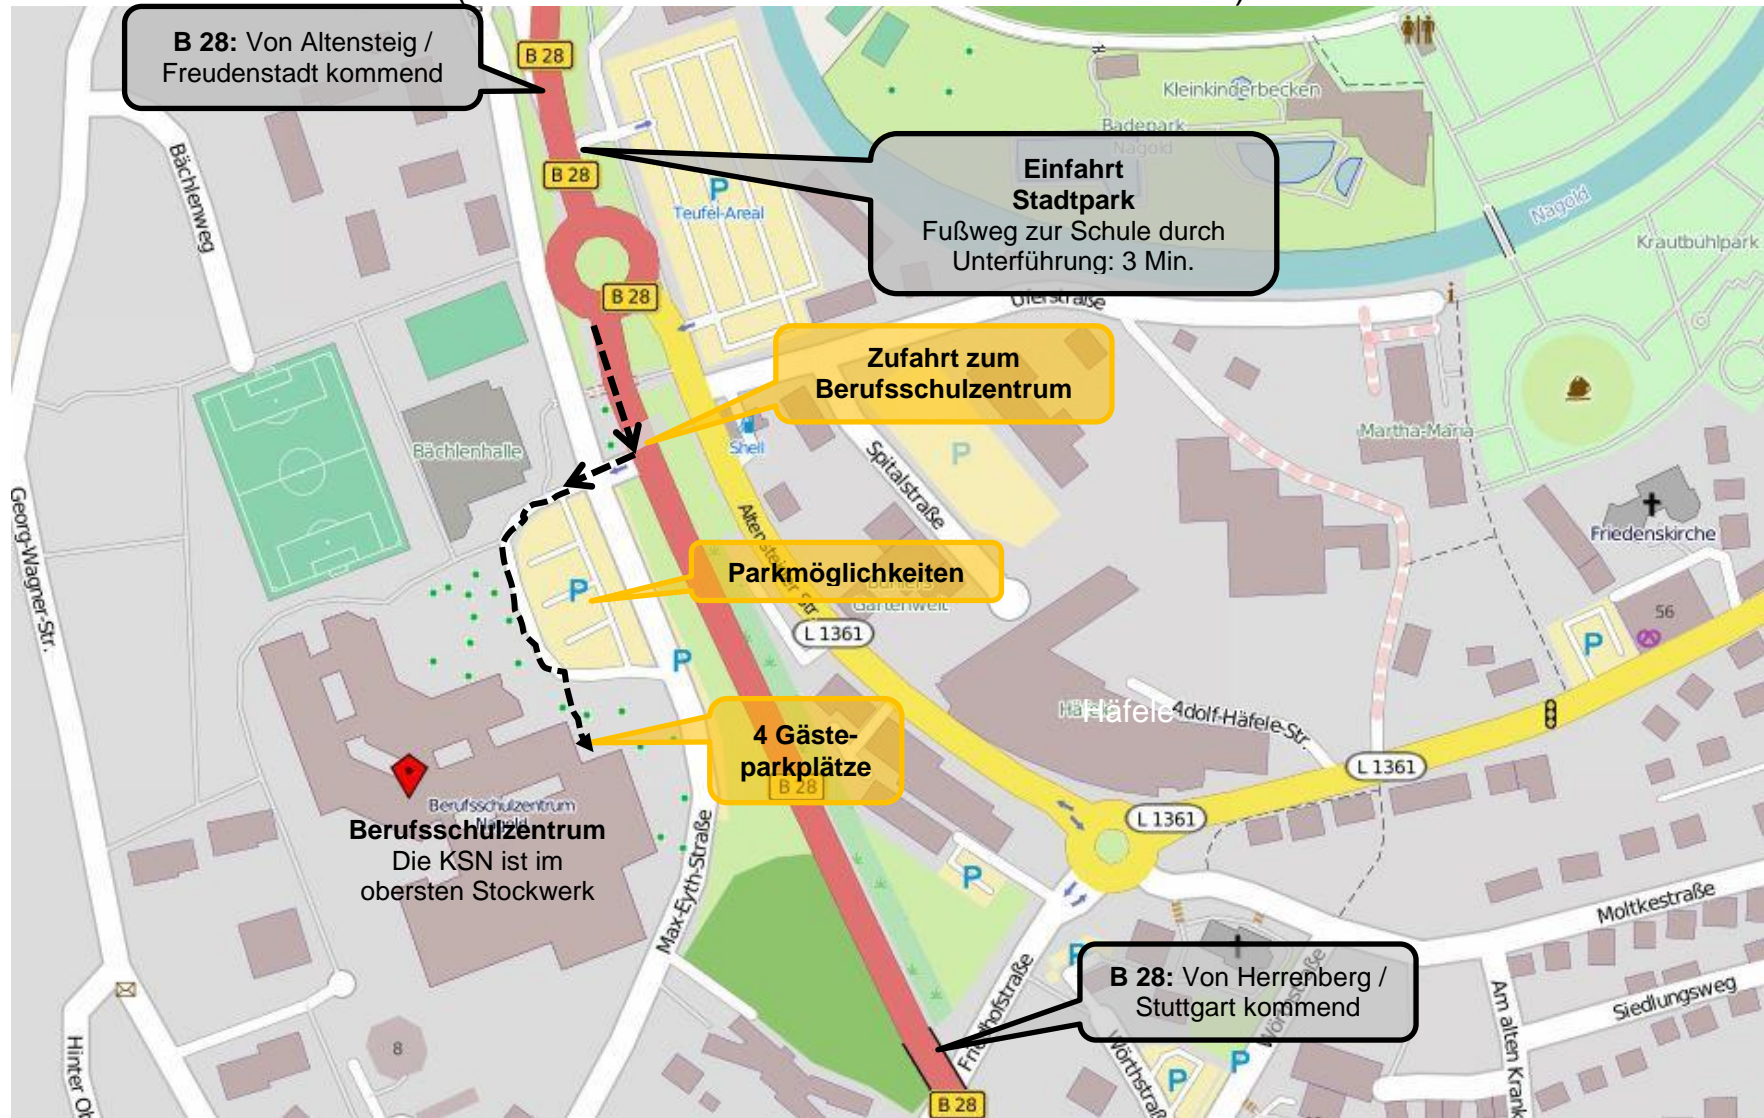

Anfahrtsskizze: Kaufmännische Schule Nagold, Max-Eyth-Str. 23, 72202 Nagold

(im Berufsschulzentrum im obersten Stockwerk)

Quelle der Karte: <http://openstreetmap.de/karte.html>